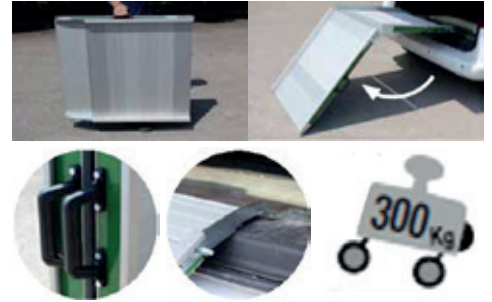

MOBILE

- kaksiosaisena helppo siirtää käsikahvojen avulla
- nopea kiinnitysmekanismi ilman irrotettavia osia
- anti-slip pinta
- kiinnitysjärjestelmässä 4 eri korkeusasentoa
- leveys: 30 cm > 100 cm
- pituus: 150 cm > 325 cm

TELESCOPIC

- kasaan menevä rakenne siirtelyn helpottamiseksi
- pitävä rei'itetty alumiini pinta
- kiinnitysmekanismi säätävällä jalustalla
- kevyt ja vähän tilaa vievä
- leveys 18,5 cm sivureunoin
- vakiopituudet: 150, 200, 225, 250, 300 cm

EASY

- kompakti ja innovatiivinen moniosaaaja !
- sivusiirrolla varustettu - tilan käytön maksimoiva
- pitävä convex martioitu pinta
- kevytkäyttöinen kaksiosainen rakenne
- uusi kääntömekanismi nopea ja helppo käyttää
- leveys 80 x pituus 200, 225, 250, 300 cm