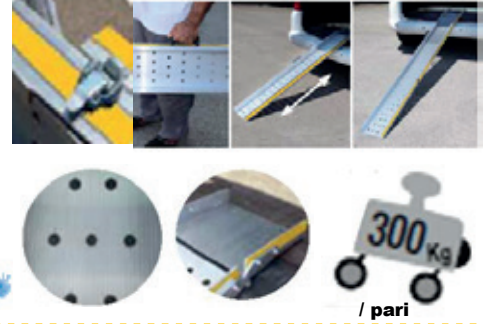

MOBILE

- kaksiosaisena helppo siirtää käsikahvojen avulla
- nopea kiinnitysmekanismi ilman irrotettavia osia
- anti-slip pinta
- kiinnitysjärjestelmässä 4 eri korkeusasentoa
- leveys: 30 cm > 100 cm
- pituus: 150 cm > 325 cm

TELESCOPIC

- kasaan menevä rakenne siirtelyn helpottamiseksi
- pitävä rei'itetty alumiini pinta
- kiinnitysmekanismi säätävällä jalustalla
- kevyt ja vähän tilaa vievä
- leveys 18,5 cm sivureunoin
- vakiopituudet: 150, 200, 225, 250, 300 cm

EASY

- kompakti ja innovatiivinen moniosaaaja !
- sivusiirrolla varustettu - tilan käytön maksimoiva
- pitävä convex martioitu pinta
- kevytkäyttöinen kaksiosainen rakenne
- uusi kääntömekanismi nopea ja helppo käyttää
- leveys 80 x pituus 200, 225, 250, 300 cm